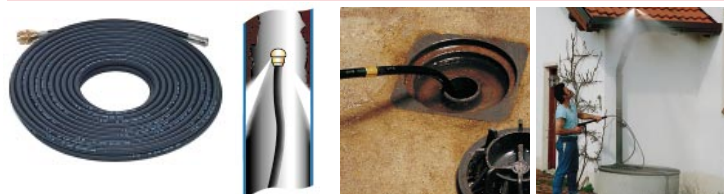

Flexible de nettoyage de canalisation avec buse,
 10 m - N° de réf. 41.058 1, 15 m - N° de réf. 41.058 2, 20 m - N° de réf. 41.058 3, 30 m - N° de réf. 41.058 4
 - avec jet supplémentaire frontal: même N° de réf. avec lettre - F-, p. ex. „41.058 F“

Réservoir d'eau

30
Filter d'entrée d'eau, N° de réf. 13.300 - avec écrou-raccord, taraudage de 3/4", N° de réf. 13.300 3

Concentré de produit de nettoyage Carclin, 4 kg, N° de réf. 41.258 7

Produit de nettoyage universel, 5 l, N° de réf. 41.258 9
 25 l, N° de réf. 41.258 8