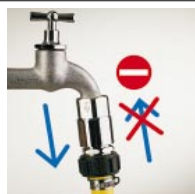

Accessoires pour nettoyeurs à haute-pression:

Kränzle 7/120 - Kränzle Silent 120
Kränzle 10/120
Kränzle 1150/1150 T
Kränzle 135/155
Kränzle 145 T
Kränzle Profi 160 TS T
Kränzle Profi 195 TS T
Kränzle Profi 175 TS T
Kränzle Profi 15/120 TS T
Kränzle quadro 11/140 TS T
Kränzle quadro 12/150 TS T
Kränzle quadro 9/170 TS T
Kränzle quadro 599 TS T
Kränzle quadro 799 TS T
Kränzle quadro 899 TS T
Kränzle quadro 1000 TS T
Kränzle quadro 1200 TS T
Kränzle Profi-Jet B 10/200
Kränzle Profi-Jet B 13/150
Kränzle Profi-Jet B 16/220
Kränzle B 170 T
Kränzle B 200 T
Kränzle B 240 T
Kränzle B 270 T
Kränzle B 230 T
Kränzle therm CA 11/130
Kränzle therm CA 12/150
Kränzle therm CA 15/120
Kränzle therm C 11/130
Kränzle therm C 13/180
Kränzle therm C 15/150
Kränzle therm 895
Kränzle therm 1165
Kränzle therm 870

Réservoir d'eau

Réservoir d'eau

Réservoir d'eau